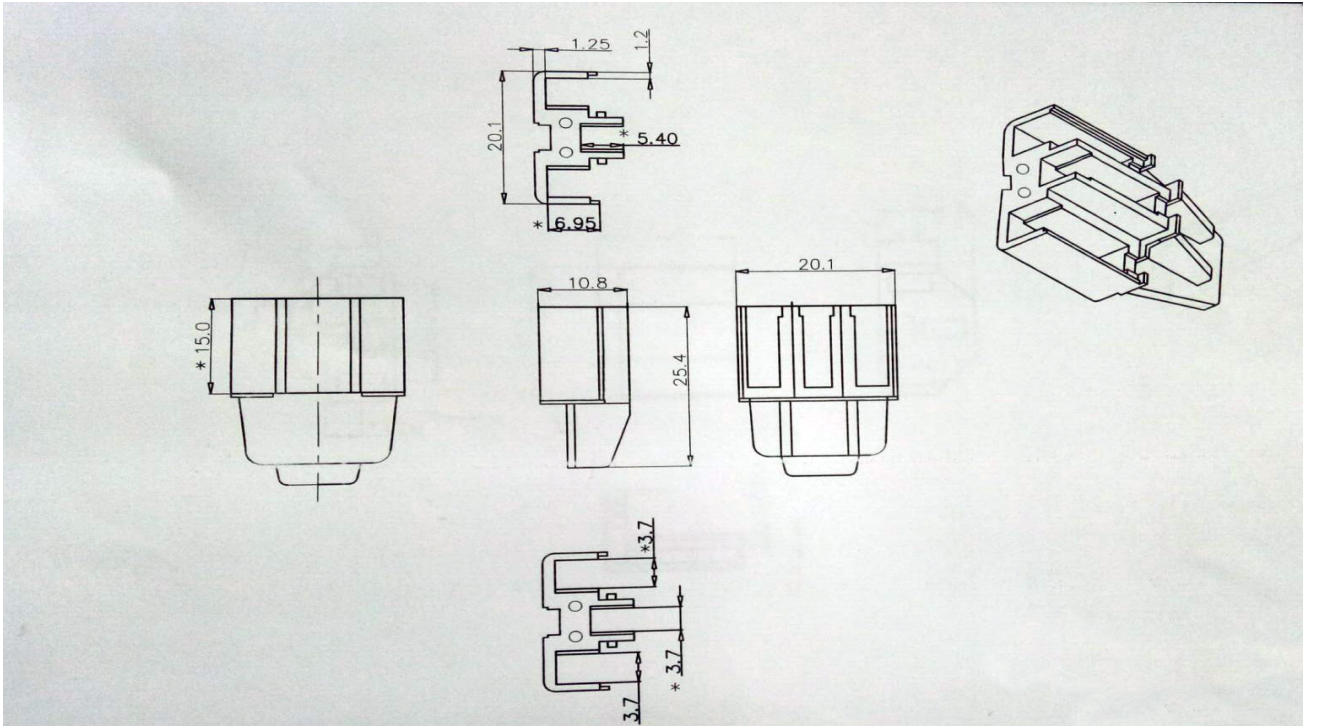

Teknik Resim