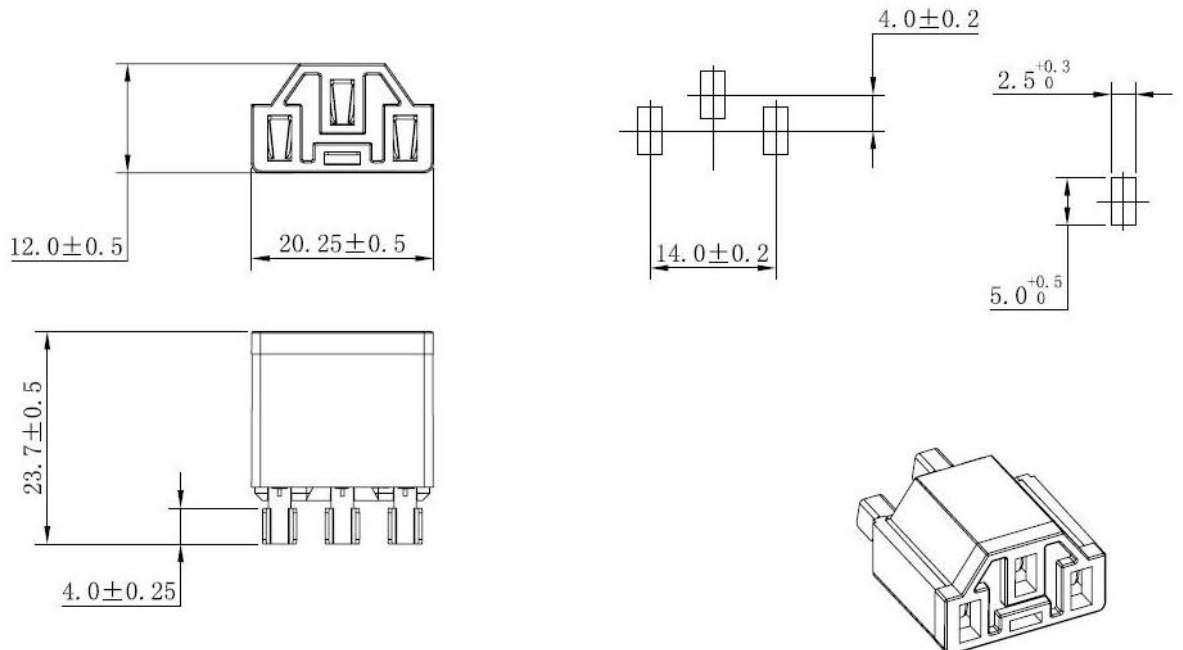

Teknik Resim